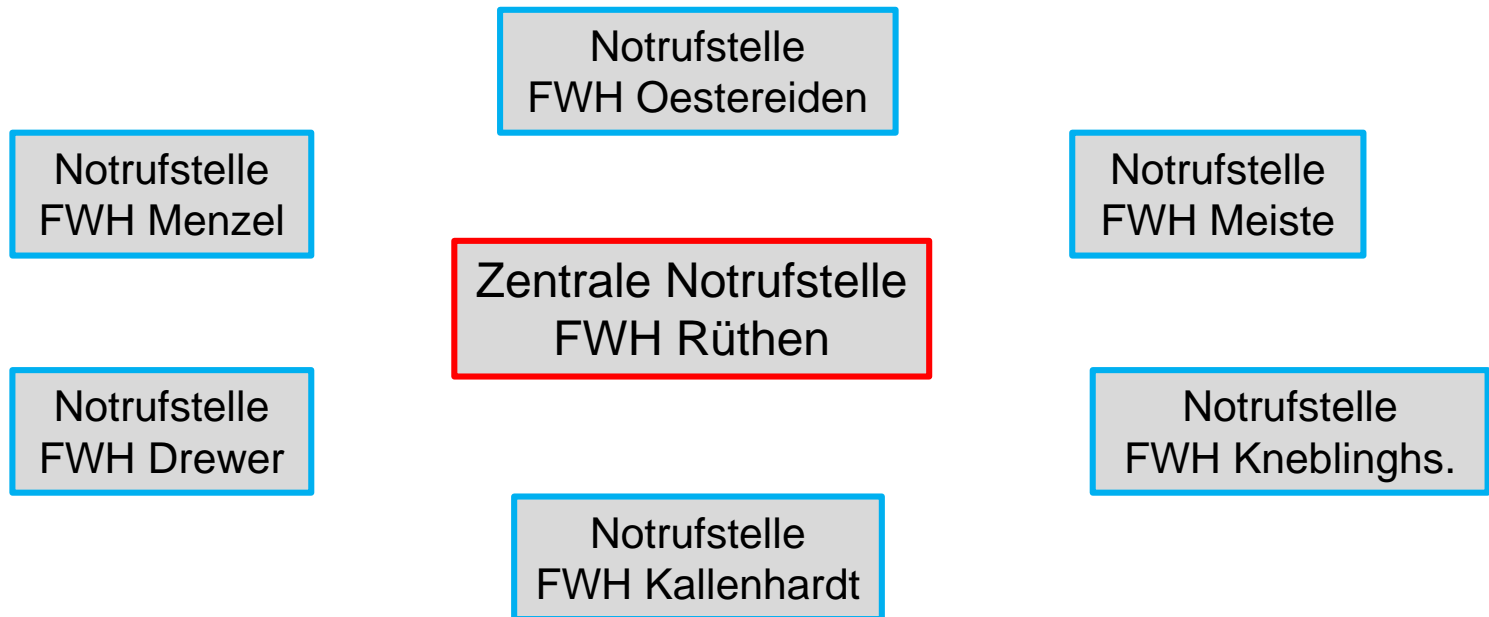

Krisenmanagement

- Vorsorge für den Katastrophenschutz
- Gasmangellage
- begleitende Stromausfälle

Blackout-Konzept - Gefahrenabwehr

Im Notfall Hilfe anfordern:

- Feuerwehr
- Rettungsdienst
- Polizei

- Notrufstellen = Leuchttürme
- Einsatzkräfte vor Ort
- Notruf per Funk
- Erste-Hilfe

Blackout-Konzept - Bürgerhilfe

Bürger-Anlaufstellen:

- örtliche Ansprechpartner
- Selbst- und Nachbarschaftshilfe
- Information und Kommunikation

- Betrieb täglich 10-12 Uhr
- Anliegen aller Art
- Funkverbindung zum Feuerwehrhaus Rüthen

Altenrüthen:
Gemeindehalle

Kallenhardt:
Schützenhalle

Meiste:
Schützenhalle

Oestereiden:
Schule, Turnhalle

Drewer:
Schützenhalle

Kellinghausen:
Vereinshaus

Menzel:
Schützenhalle

Rüthen:
Stadthalle